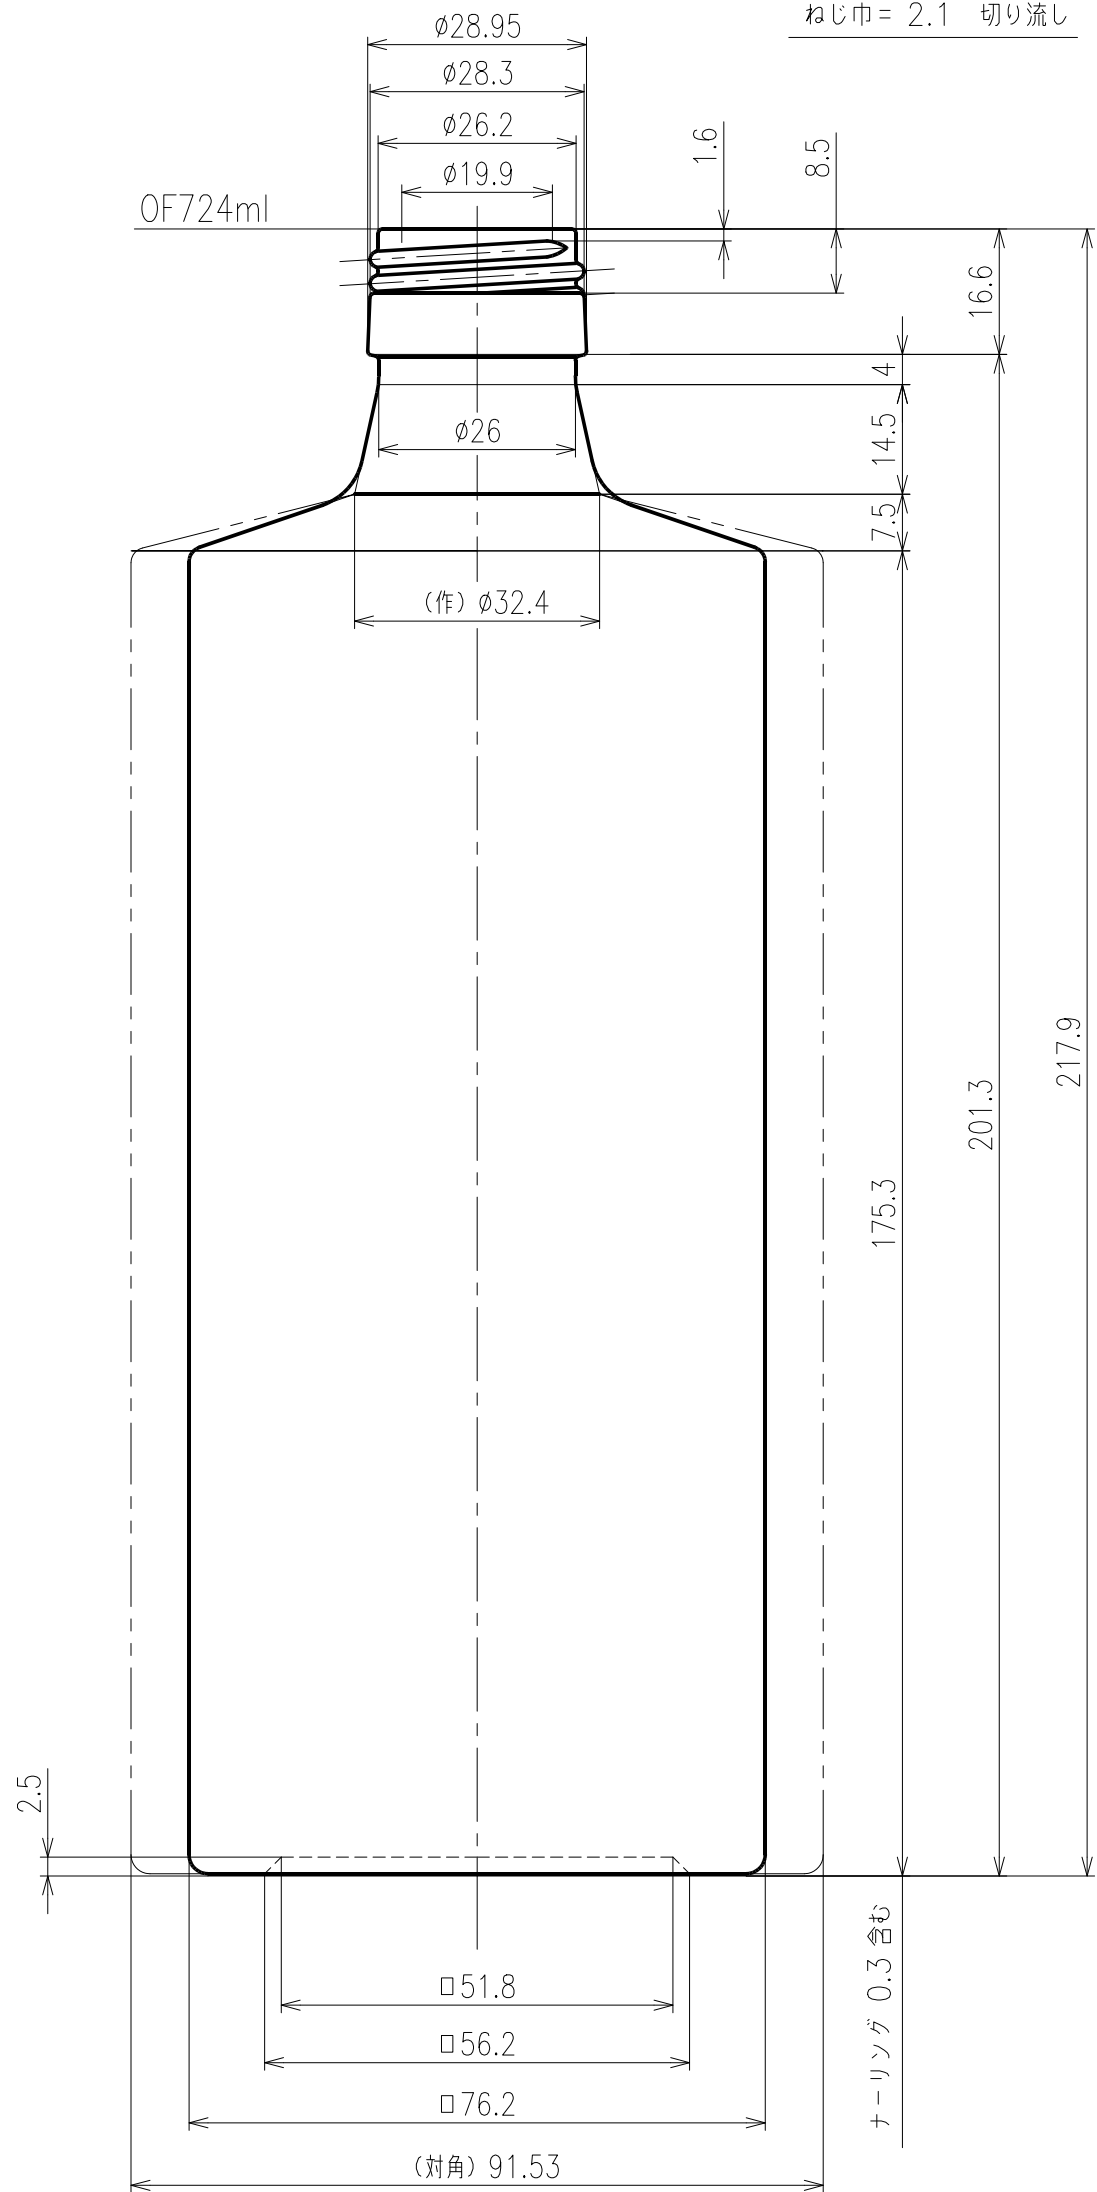

PP30STD

ねじピッチ = 3.18 ( 8 山 / 吋 )

ねじ巾 = 2.1 切り流し

容量	OF 724 ± 10 ml	重量	545 g
色別		尺度	1/1 平成 28 年 5 月 20 日
製写図	YOK	検図	
名称	T-700-A		
出図	図番	NCOM	
		P.F-No. 1 D-4	