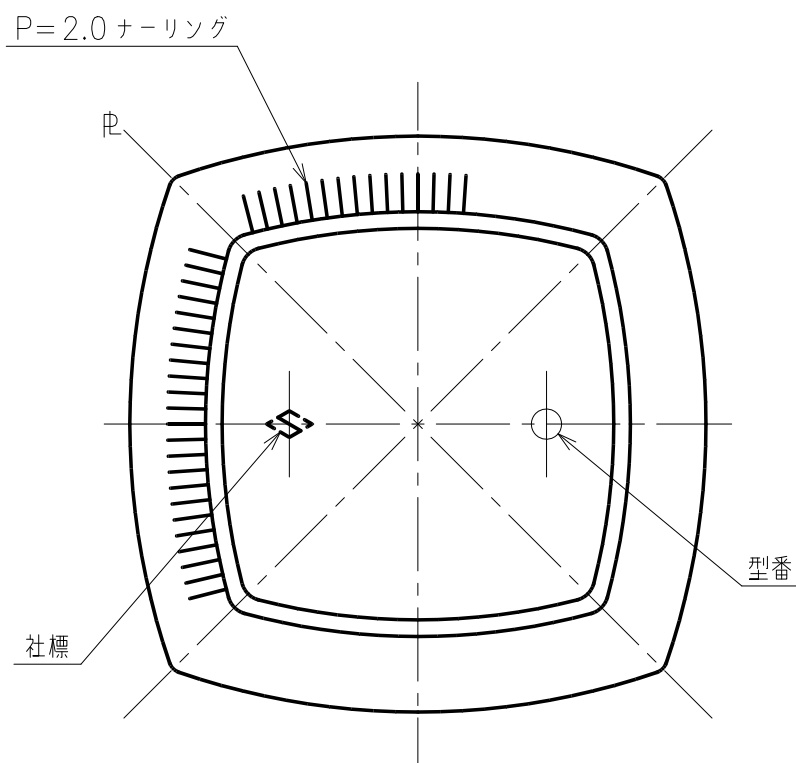

PP30STD

ねじピッチ = 3.18 ( 8 山 / 吋 )

ねじ巾 = 2.1 切り流し

容量	OF 724 ± 10 ml	重量	545 g
色別		尺度	1/1 平成 28 年 5 月 20 日
製写図	YOK	検図	
名称	T-700-A		
出図	図番	NCOM	
		P.F-No. 1 D-4	