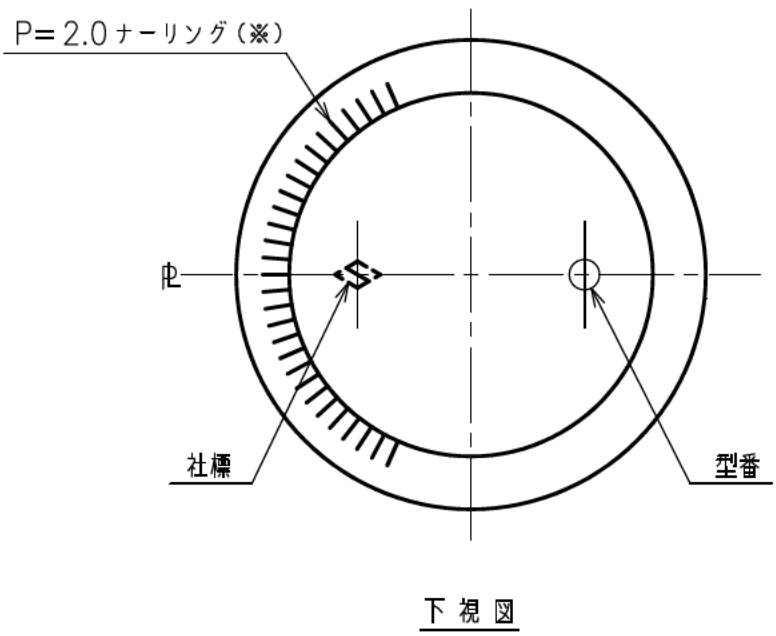

PP30STD  
 ねじピッチ = 3.18 ( 8 山 / 吋)  
 ねじ巾 = 2.1 切り流し

 日本精工硝子株式会社

容量	OF 520±8.0 ml	重量	495 g
色別		尺度	1/1 平成 12 年 3 月 31 日
製写図	YOK	検図	
名称	スリム500		
出図	図番	NCOM	