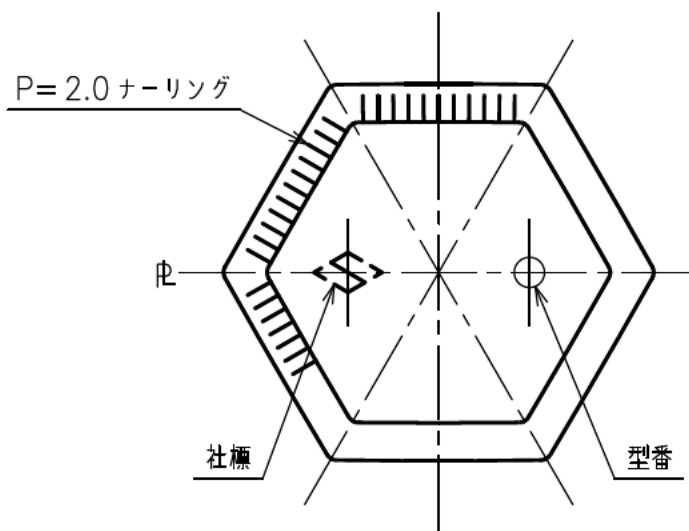

PP30STD

ねじピッチ = 3.18 ( 8 山 / 吋 )

ねじ巾 = 2.1 切り流し

容量	OF 325 ± 6.0 ml	重量	311 g
色別		尺度	1/1 平成 29 年 12 月 18 日
製写図	YOK	検図	
名称	SSF-300-A		
出図	図番	NCOM	
		P.F-No. 1 D-4	

 日本精工硝子株式会社