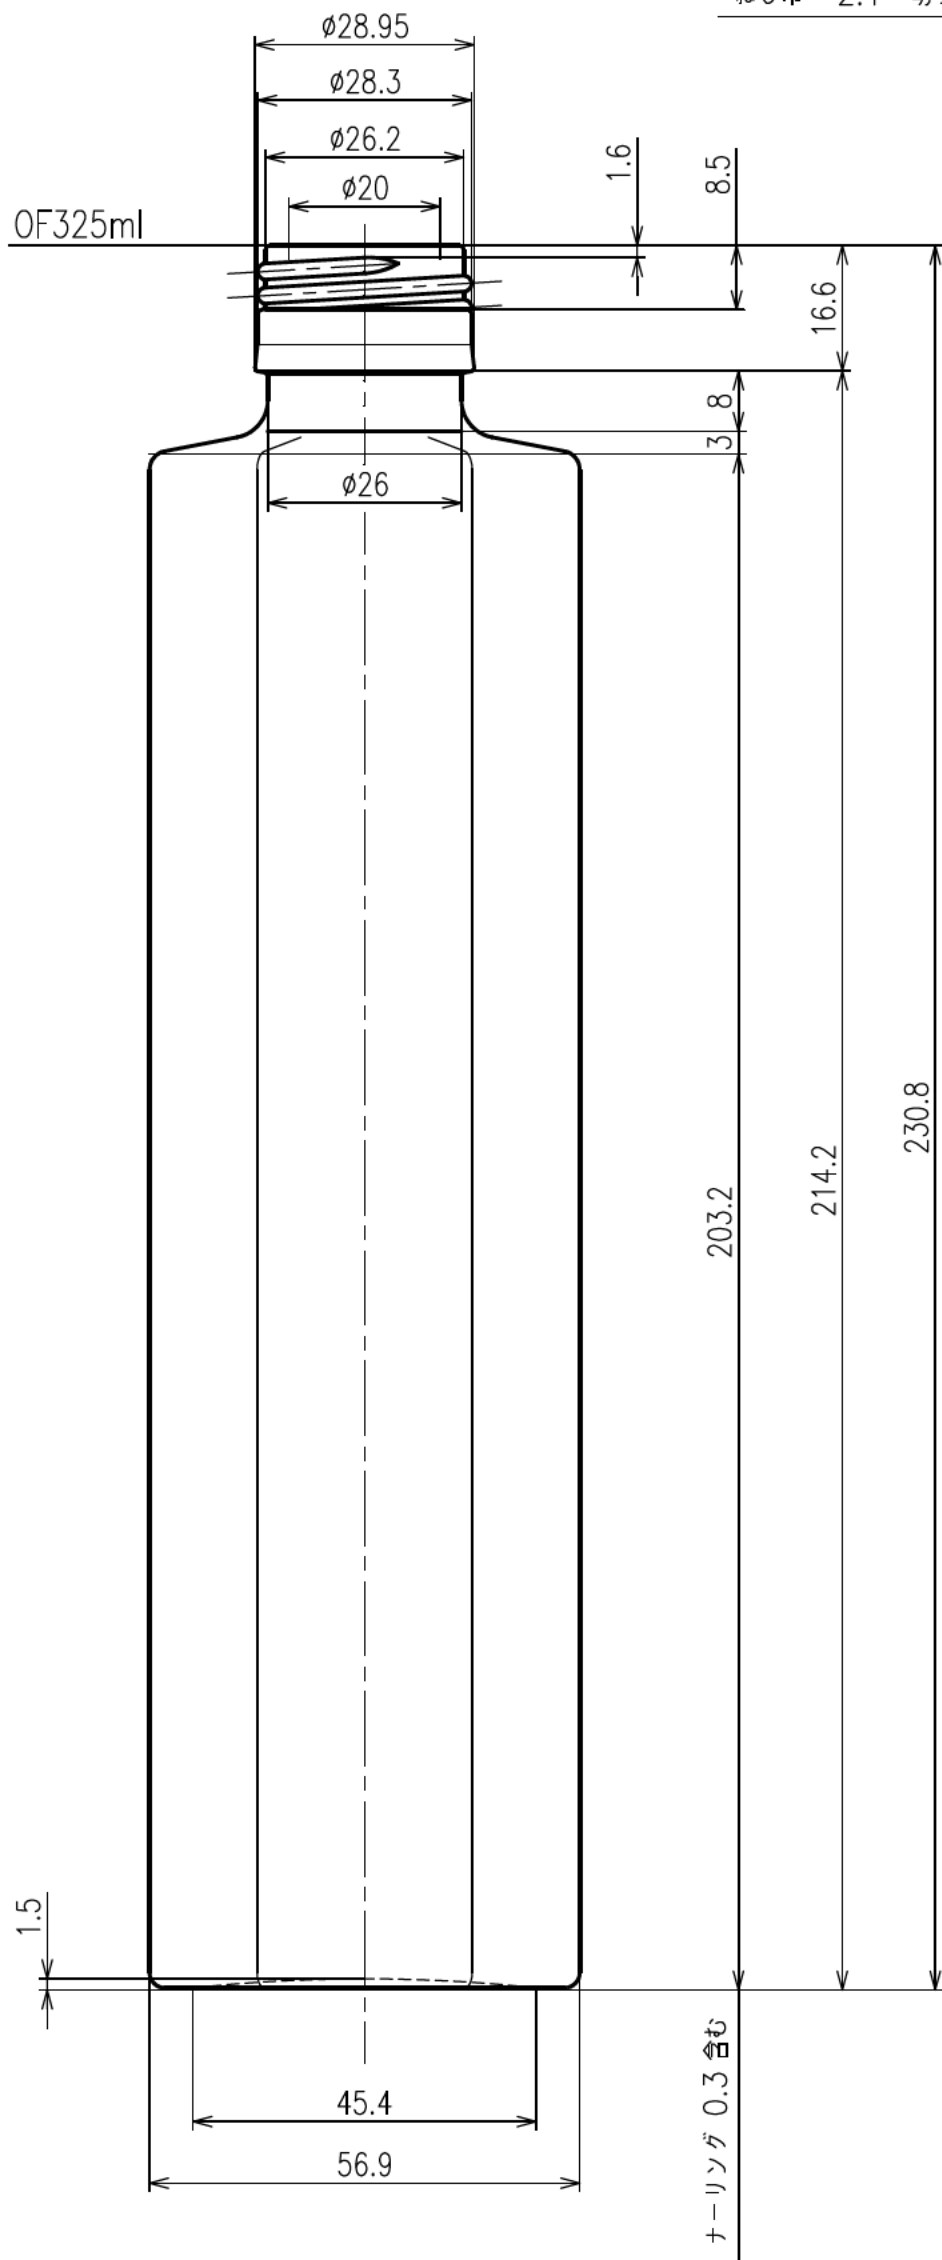

PP30STD

ねじピッチ = 3.18 ( 8 山 / 吋 )

ねじ巾 = 2.1 切り流し

容量	OF 325 ± 6.0 ml	重量	311 g
色別		尺度	1/1 平成 29 年 12 月 18 日
製写図	YOK	検図	
名称	SSF-300-A		
出図	図番	NCOM	
		P.F-No. 1 D-4	

 日本精工硝子株式会社